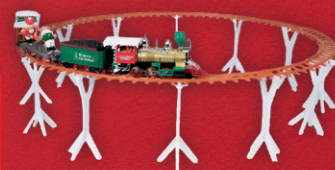

VESTIAMO CASA
Treno natalizio su
ponte da albero 52 pz.

29,99 ~~54,90~~